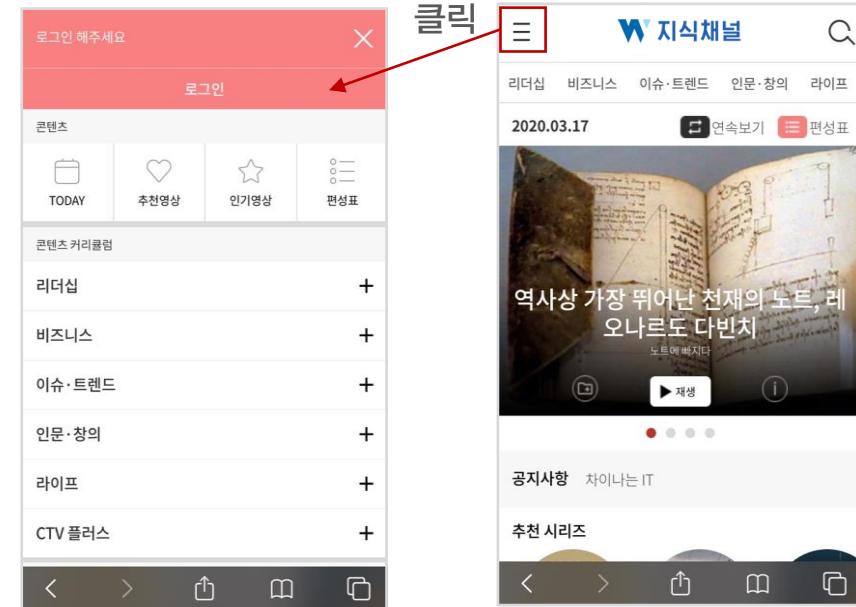

3 최신뉴스 제공

우리은행 임직원에게
꼭 필요한 오늘의 뉴스 제공

4 전자책 / 도서요약 영상

대한민국 명품 서점 교보문고에서
제공하는 전용 e-book 플랫폼과
이동우의 10분 독서 영상 제공

01	들어가기	_____	p5
02	둘러보기	_____	p7
03	학습하기	_____	p9
04	점검하기	_____	p11
05	활용하기	_____	p13

1 들어가기

PC 학습

Mobile 학습

[PC/Mobile Device를 활용한 W-지식채널 로그인]

- URL : <http://woori.creativetv.co.kr>
- ID/PW : 행번 / 행번 (PW는 최초 로그인 후 개인정보에서 수정 필요)

2 둘러보기

PC

Mobile

1 [Search Bar]

콘텐츠, 시리즈, 키워드 검색